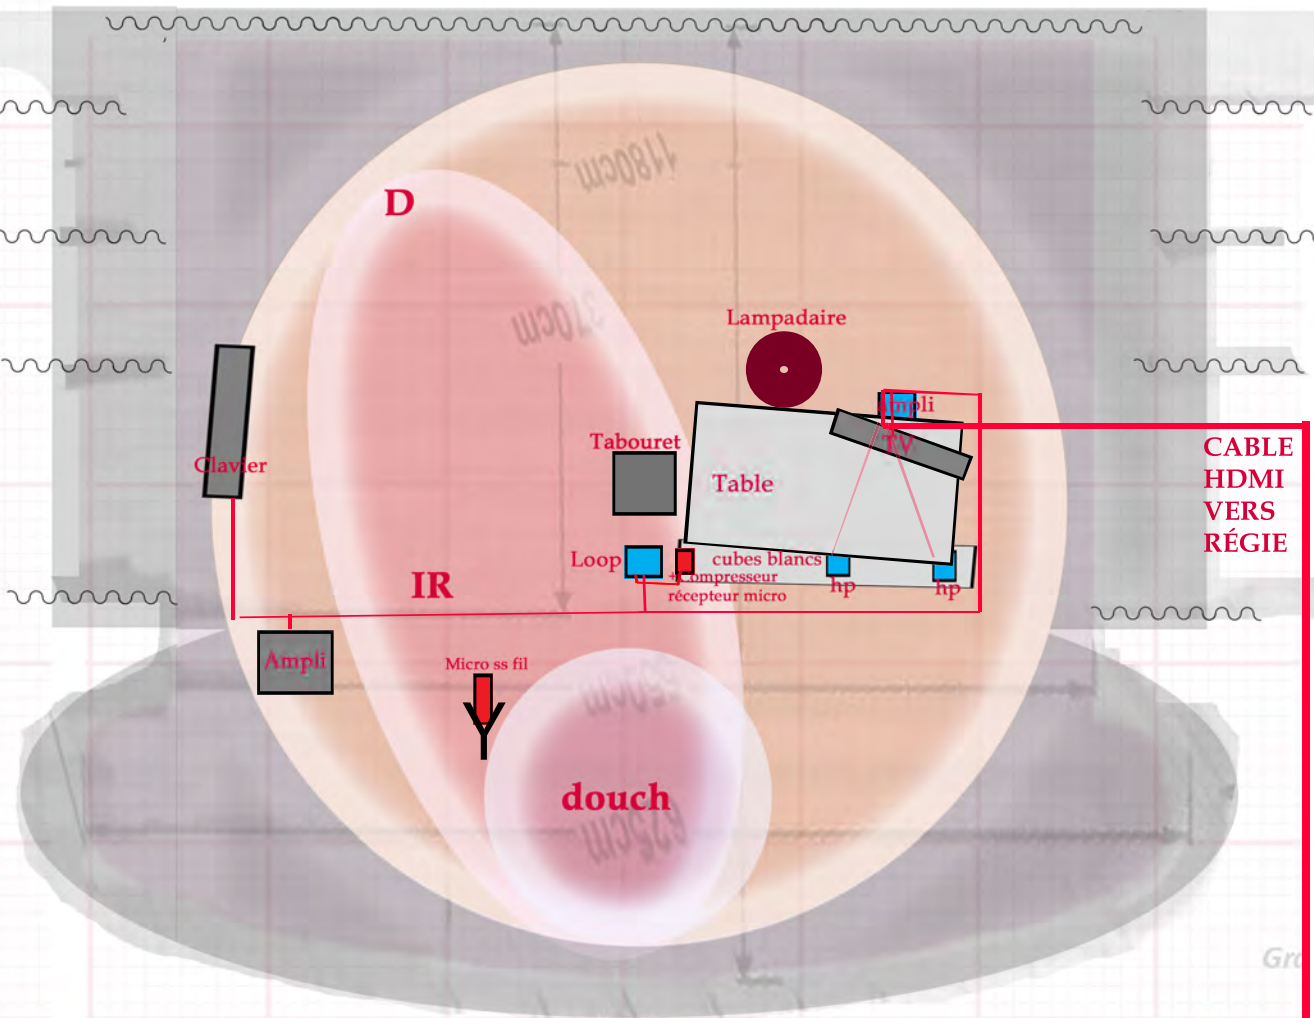

Plan de Scène et de Feu «Né en Retard» - (Base = Théâtre Mercelis)

H-P

1 - Plein feu blanc chaud, sur le grand cercle dessiné en orange, + 2 faces qui éclairent à 45°, sur la partie ovale dessinée en rouge, pour adoucir le comédien.

H-P

2 - Plein feu rouge, sur le grand cercle dessiné en orange, sans faces.

3 - 1 Découpe face, pour éclairer un visage (point D)

4 - 1 Effet irréal = douche + contre au sol + Découpe face (point IR)

5 - 1 Douche dans le cercle bleuté

6 - Son : H-P Face, gauche et droit (son sur CD ou clé USB)

7 - Appareil à fumée (emplacement à décider sur place)

8 - 1 câble HDMI de la TV à la Régie

9 - Tout le matériel représenté sur le plateau, est fourni par la compagnie, excepté l'appareil à fumée et le câble HDMI.